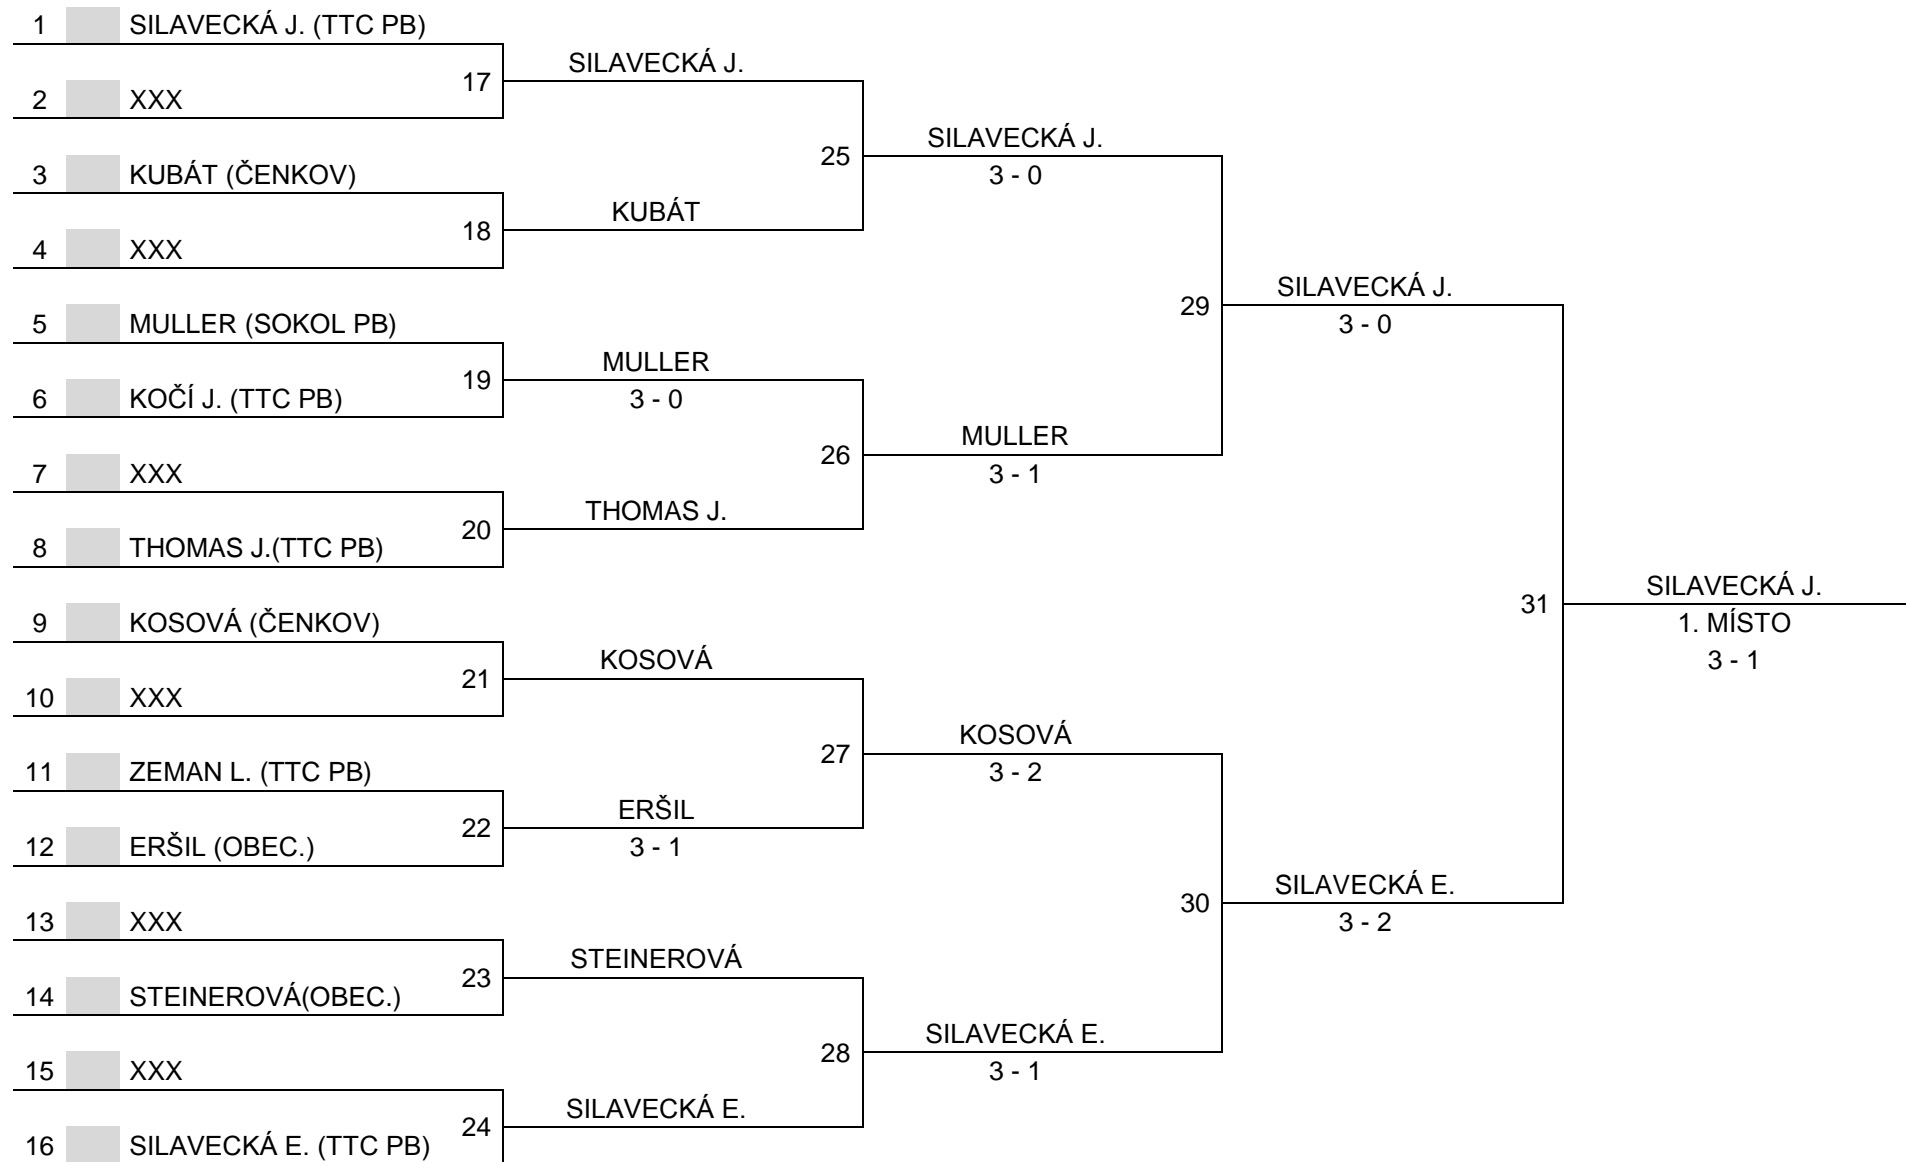

REGIONÁLNÍ BODOVACÍ TURNAJE

PŘÍBRAM 15. 12. 2019

DOROST	1. KOČÍ J.	2. MUNDL	3. ERŠIL	4. LOBODÁŠ	SKÓRE	BODY	POŘADÍ
1. KOČÍ J. TTC PŘÍBRAM	PŘEBORY	3 - 0	0 - 3	3 - 0	6 - 3	2	2.
2. MUNDL VOZNICE	0 - 3	PŘEBORY	0 - 3	1 - 3	1 - 9	0	4.
3. ERŠIL OBECNICE	3 - 0	3 - 0	PŘEBORY	3 - 2	9 - 2	3	1.
4. LOBODÁŠ M. SOKOL PŘÍBRAM	0 - 3	3 - 1	2 - 3	PŘEBORY	5 - 7	1	3.

FINÁLE „A“ – KOLO VÍTĚZŮ