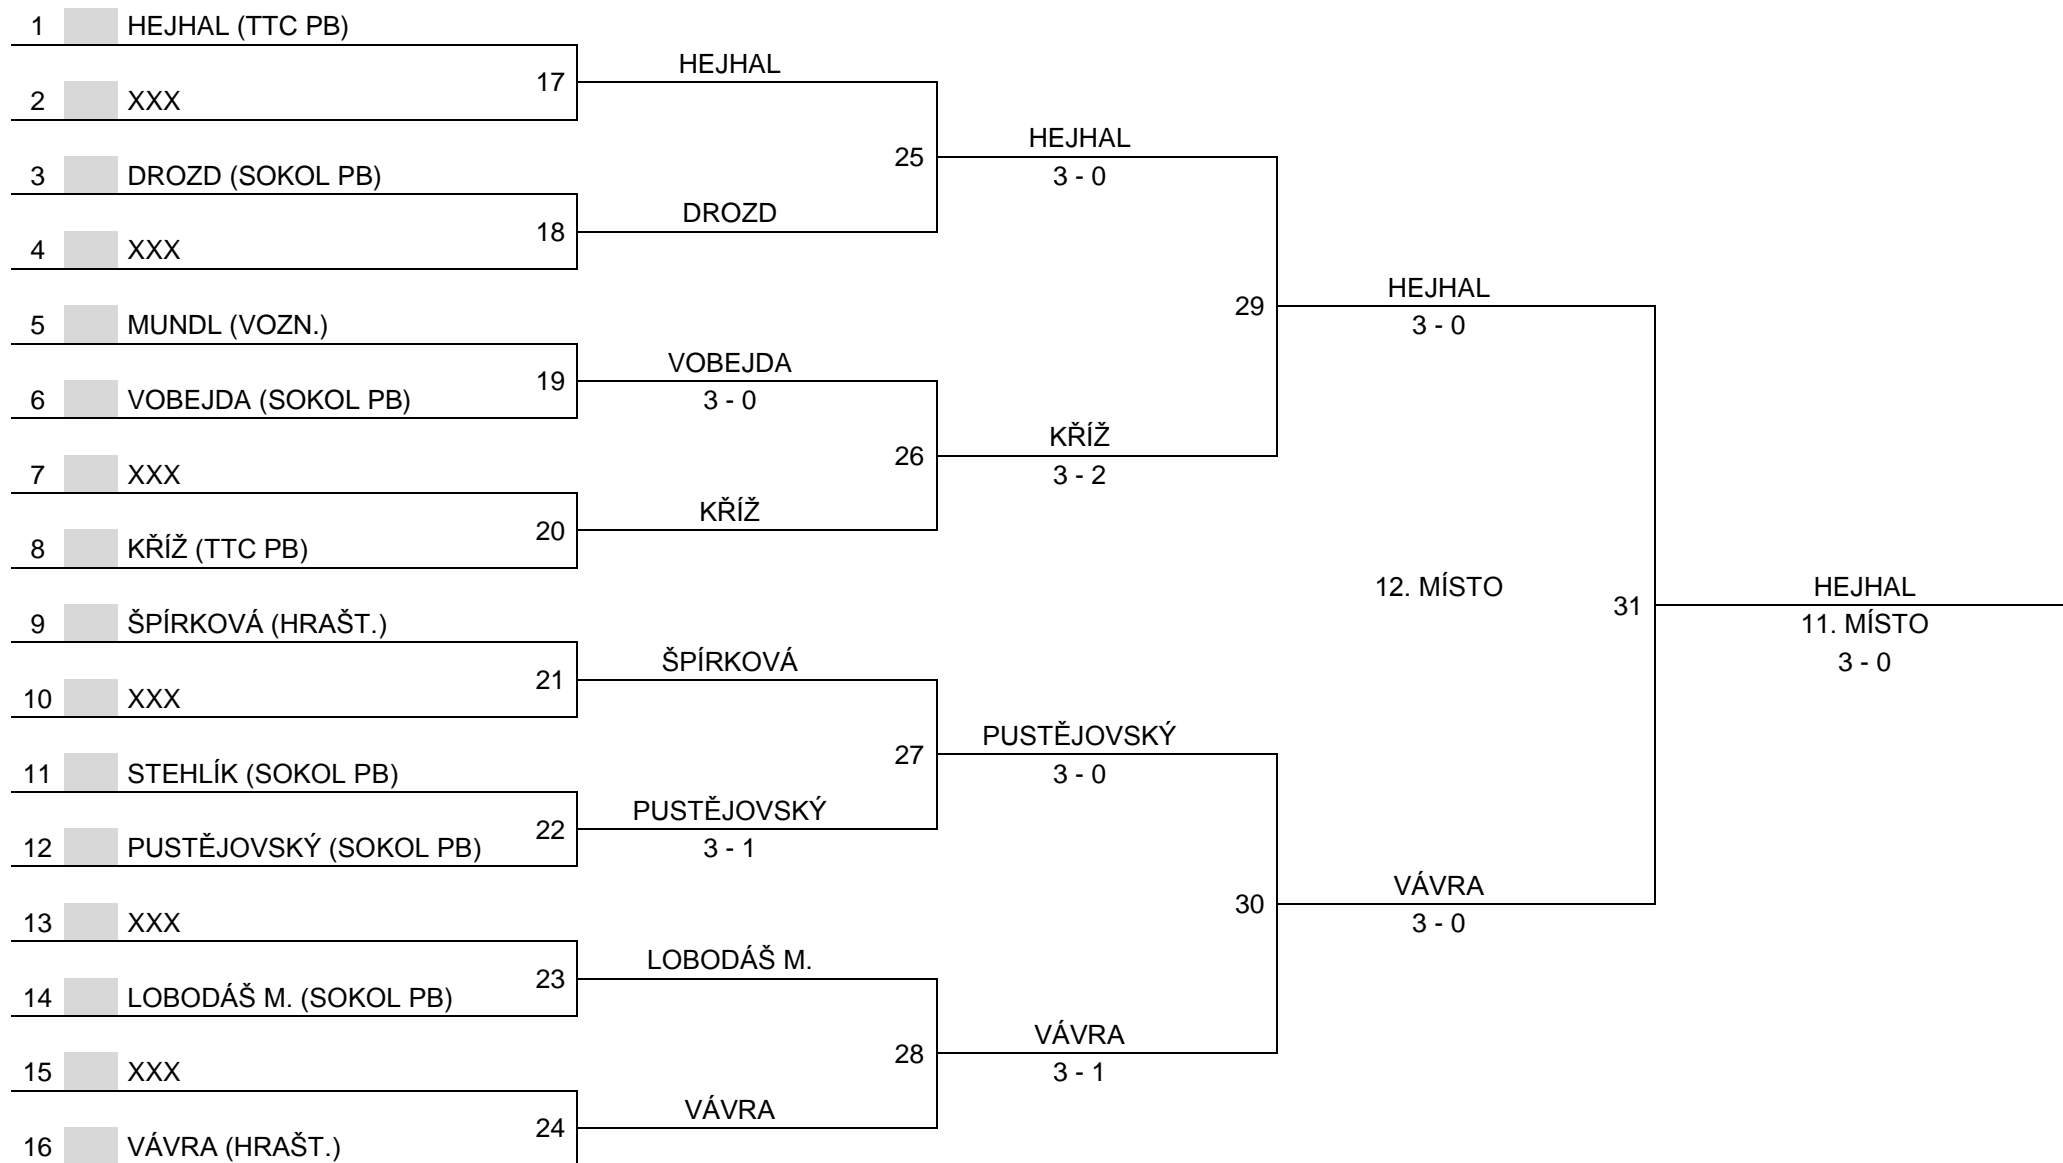

27 ERŠIL

28 STEINEROVÁ

32

33

THOMAS J.
3 - 0

ERŠIL
3 - 0

THOMAS J. 5.
3 - 0

32 STEINEROVÁ

33 KUBÁT

STEINEROVÁ 7.
3 - 1

FINÁLE „B“ – KOLO VÍTEŽŮ

FINÁLE „B“ – KOLO PORAŽENÝCH
(o konečné umístění na 13. - 18. místě)

19. – 20. MÍSTO

21. – 24. MÍSTO

19. – 20. MÍSTO