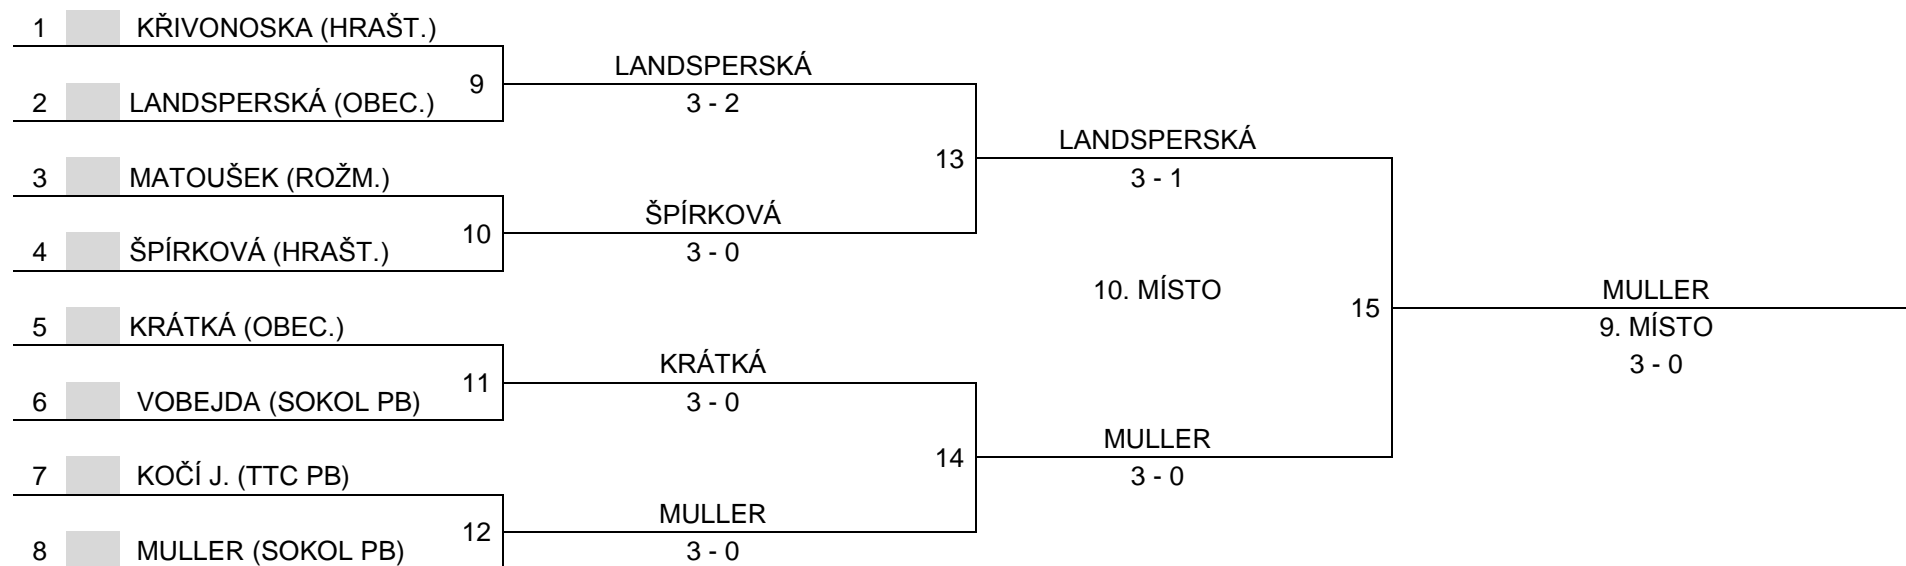

REGIONÁLNÍ BODOVACÍ TURNAJE

PŘÍBRAM 4. 2. 2019

DOROST	1. SILAVECKÁ E.	2. KOČÍ J.	3. KŘIVONOSKA	4. KOSOVÁ	SKÓRE	BODY	POŘADÍ
1. SILAVECKÁ E. TTC PŘÍBRAM	4. RBT	3 - 0	3 - 0	1 - 3	7 - 3	2	2.
2. KOČÍ J. TTC PŘÍBRAM	0 - 3	4. RBT	0 - 3	0 - 3	0 - 9	0	4.
3. KŘIVONOSKA HRAŠTICE	0 - 3	3 - 0	4. RBT	2 - 3	5 - 6	1	3.
4. KOSOVÁ ČENKOV	3 - 1	3 - 0	3 - 2	4. RBT	9 - 3	3	1.

REGIONÁLNÍ BODOVACÍ TURNAJE

PŘÍBRAM 4. 2. 2019

DOROST	1. KADEŘÁBEK	2. LANDSPERSKÁ	3. PINKAVA	4. MULLER	SKÓRE	BODY	POŘADÍ
1. KADEŘÁBEK TTC PŘÍBRAM	4. RBT	3 - 0	0 - 3	3 - 2	6 - 5	2	2.
2. LANDSPERSKÁ OBECNICE	0 - 3	4. RBT	0 - 3	0 - 3	0 - 9	0	4.
3. PINKAVA TTC PŘÍBRAM	3 - 0	3 - 0	4. RBT	3 - 0	9 - 0	3	1.
4. MULLER SOKOL PŘÍBRAM	2 - 3	3 - 0	0 - 3	4. RBT	5 - 6	1	3.

FINÁLE „A“ – KOLO VÍTĚZŮ

FINÁLE „A“ – KOLO PORAŽENÝCH
(o konečné umístění na 3. - 8. místě)

FINÁLE „B“ – KOLO VÍTĚZŮ

FINÁLE „B“ – KOLO PORAŽENÝCH
(o konečné umístění na 11. - 16. místě)