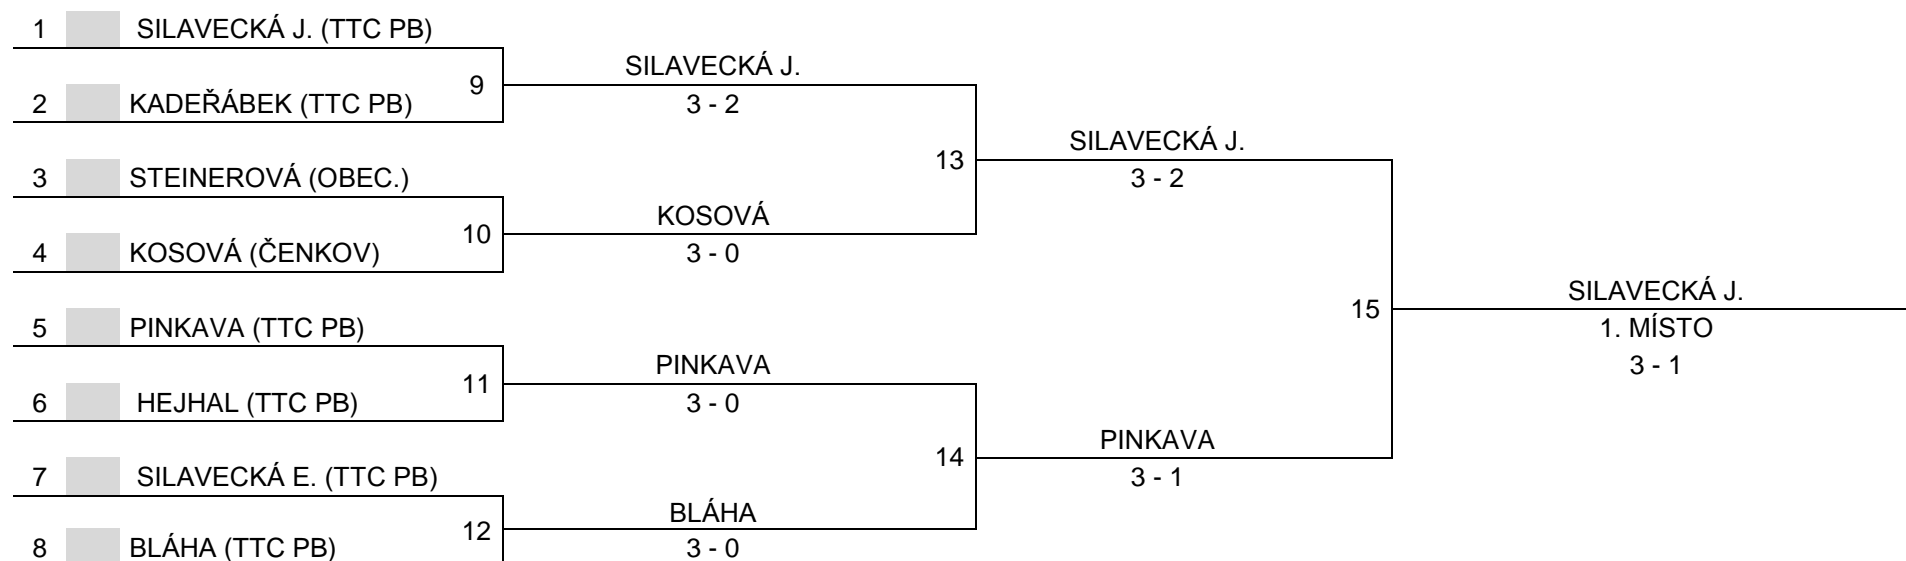

REGIONÁLNÍ BODOVACÍ TURNAJE

PŘÍBRAM 4. 2. 2019

DOROST	1. KADEŘÁBEK	2. LANDSPERSKÁ	3. PINKAVA	4. MULLER	SKÓRE	BODY	POŘADÍ
1. KADEŘÁBEK TTC PŘÍBRAM	4. RBT	3 - 0	0 - 3	3 - 2	6 - 5	2	2.
2. LANDSPERSKÁ OBECNICE	0 - 3	4. RBT	0 - 3	0 - 3	0 - 9	0	4.
3. PINKAVA TTC PŘÍBRAM	3 - 0	3 - 0	4. RBT	3 - 0	9 - 0	3	1.
4. MULLER SOKOL PŘÍBRAM	2 - 3	3 - 0	0 - 3	4. RBT	5 - 6	1	3.

FINÁLE „A“ – KOLO VÍTĚZŮ