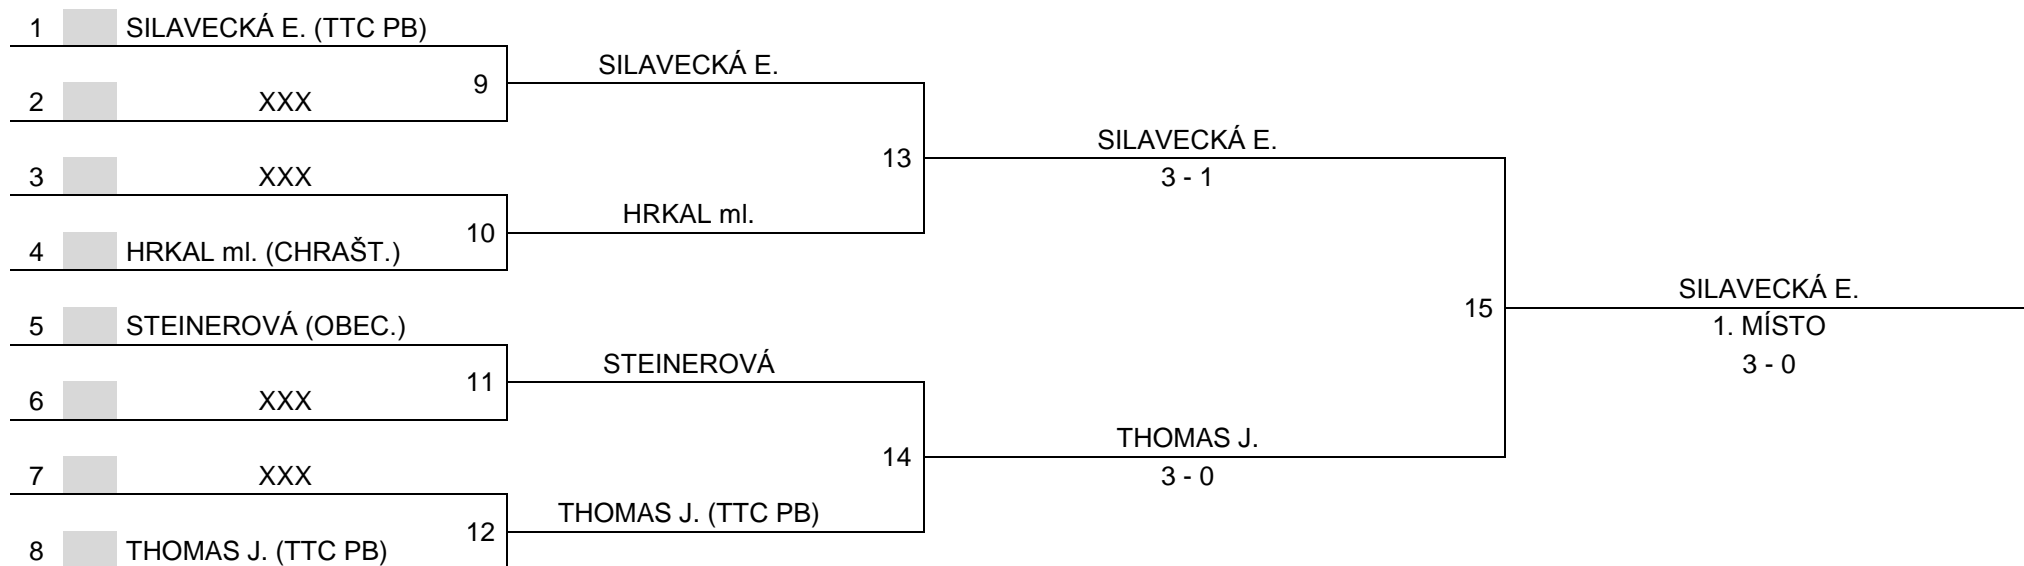

REGIONÁLNÍ BODOVACÍ TURNAJE

PŘÍBRAM 25. 1. 2020

STARŠÍ ŽÁCI	1. SILAVECKÁ	2. PUSTĚJOVSKÝ	3. MATUŠKA	4. STEINEROVÁ	5. HRKAL st.	SKÓRE	BODY	POŘADÍ
1. SILAVECKÁ E. TTC PŘÍBRAM	3.RBT	3 - 0	3 - 0	3 - 0	3 - 0	12 - 0	4	1.
2. PUSTĚJOVSKÝ SOKOL PŘÍBRAM	0 - 3	3.RBT	0 - 3	0 - 3	0 - 3	0 - 12	0	5.
3. MATUŠKA T. SEDLČANY	0 - 3	3 - 0	3.RBT	0 - 3	3 - 2	6 - 8	2	3.
4. STEINEROVÁ OBEKNICE	0 - 3	3 - 0	3 - 0	3.RBT	3 - 0	9 - 3	3	2.
5. HRKAL st. CHRAŠTICE	0 - 3	3 - 0	2 - 3	0 - 3	3.RBT	5 - 9	1	4.

REGIONÁLNÍ BODOVACÍ TURNAJE

PŘÍBRAM 25. 1. 2020

STARŠÍ ŽÁCI	1. THOMAS	2. TATEK	3. KOVÁŘ	4. HRKAL st.	5. SENTENSKÝ	SKÓRE	BODY	POŘADÍ
1. THOMAS J. TTC PŘÍBRAM	3.RBT	3 - 0	3 - 0	3 - 2	3 - 2	12 - 4	4	1.
2. TATEK T. SEDLČANY	0 - 3	3.RBT	0 - 3	0 - 3	0 - 3	0 - 12	0	5.
3. KOVÁŘ SOKOL PŘÍBRAM	0 - 3	3 - 0	3.RBT	0 - 3	3 - 2	6 - 8	2	3.
4. HRKAL st. CHRAŠTICE	2 - 3	3 - 0	3 - 0	3.RBT	3 - 1	9 - 3	3	2.
5. SENTENSKÝ TTC PŘÍBRAM	2 - 3	3 - 0	2 - 3	1 - 3	3.RBT	8 - 9	1	4.

FINÁLE „A“ – KOLO VÍTĚZŮ

FINÁLE „A“ – KOLO PORAŽENÝCH
(o konečné umístění na 3. - 8. místě)

FINÁLE „B“ – KOLO VÍTĚZŮ

FINÁLE „B“ – KOLO PORAŽENÝCH
(o konečné umístění na 7. - 10. místě)