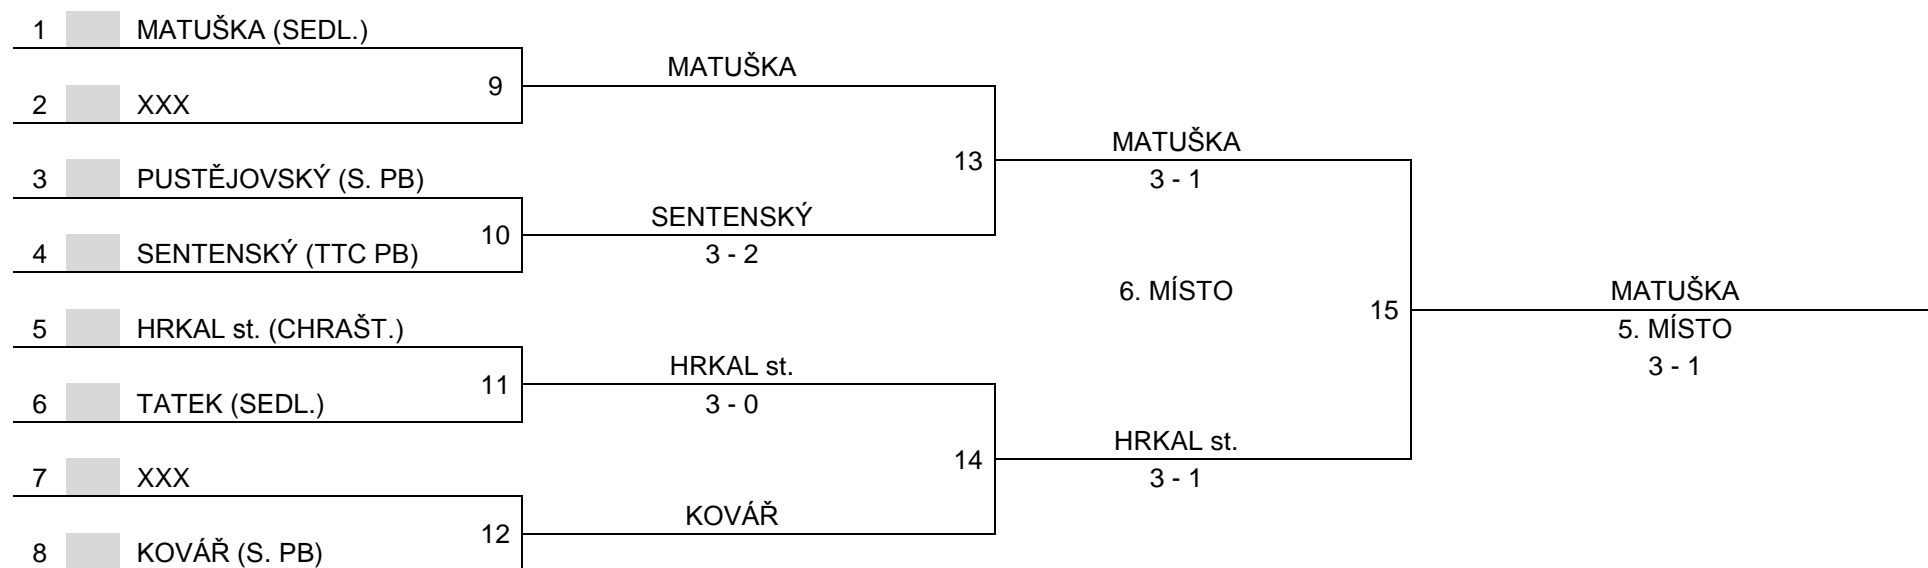

REGIONÁLNÍ BODOVACÍ TURNAJE

PŘÍBRAM 25. 1. 2020

STARŠÍ ŽÁCI	1. SILAVECKÁ	2. PUSTĚJOVSKÝ	3. MATUŠKA	4. STEINEROVÁ	5. HRKAL st.	SKÓRE	BODY	POŘADÍ
1. SILAVECKÁ E. TTC PŘÍBRAM	3.RBT	3 - 0	3 - 0	3 - 0	3 - 0	12 - 0	4	1.
2. PUSTĚJOVSKÝ SOKOL PŘÍBRAM	0 - 3	3.RBT	0 - 3	0 - 3	0 - 3	0 - 12	0	5.
3. MATUŠKA T. SEDLČANY	0 - 3	3 - 0	3.RBT	0 - 3	3 - 2	6 - 8	2	3.
4. STEINEROVÁ OBEKNICE	0 - 3	3 - 0	3 - 0	3.RBT	3 - 0	9 - 3	3	2.
5. HRKAL st. CHRAŠTICE	0 - 3	3 - 0	2 - 3	0 - 3	3.RBT	5 - 9	1	4.

REGIONÁLNÍ BODOVACÍ TURNAJE

PŘÍBRAM 25. 1. 2020

STARŠÍ ŽÁCI	1. THOMAS	2. TATEK	3. KOVÁŘ	4. HRKAL st.	5. SENTENSKÝ	SKÓRE	BODY	POŘADÍ
1. THOMAS J. TTC PŘÍBRAM	3.RBT	3 - 0	3 - 0	3 - 2	3 - 2	12 - 4	4	1.
2. TATEK T. SEDLČANY	0 - 3	3.RBT	0 - 3	0 - 3	0 - 3	0 - 12	0	5.
3. KOVÁŘ SOKOL PŘÍBRAM	0 - 3	3 - 0	3.RBT	0 - 3	3 - 2	6 - 8	2	3.
4. HRKAL st. CHRAŠTICE	2 - 3	3 - 0	3 - 0	3.RBT	3 - 1	9 - 3	3	2.
5. SENTENSKÝ TTC PŘÍBRAM	2 - 3	3 - 0	2 - 3	1 - 3	3.RBT	8 - 9	1	4.

FINÁLE „A“ – KOLO VÍTĚZŮ

FINÁLE „A“ – KOLO PORAŽENÝCH
(o konečné umístění na 3. - 8. místě)

FINÁLE „B“ – KOLO VÍTĚZŮ

FINÁLE „B“ – KOLO PORAŽENÝCH
(o konečné umístění na 7. - 10. místě)