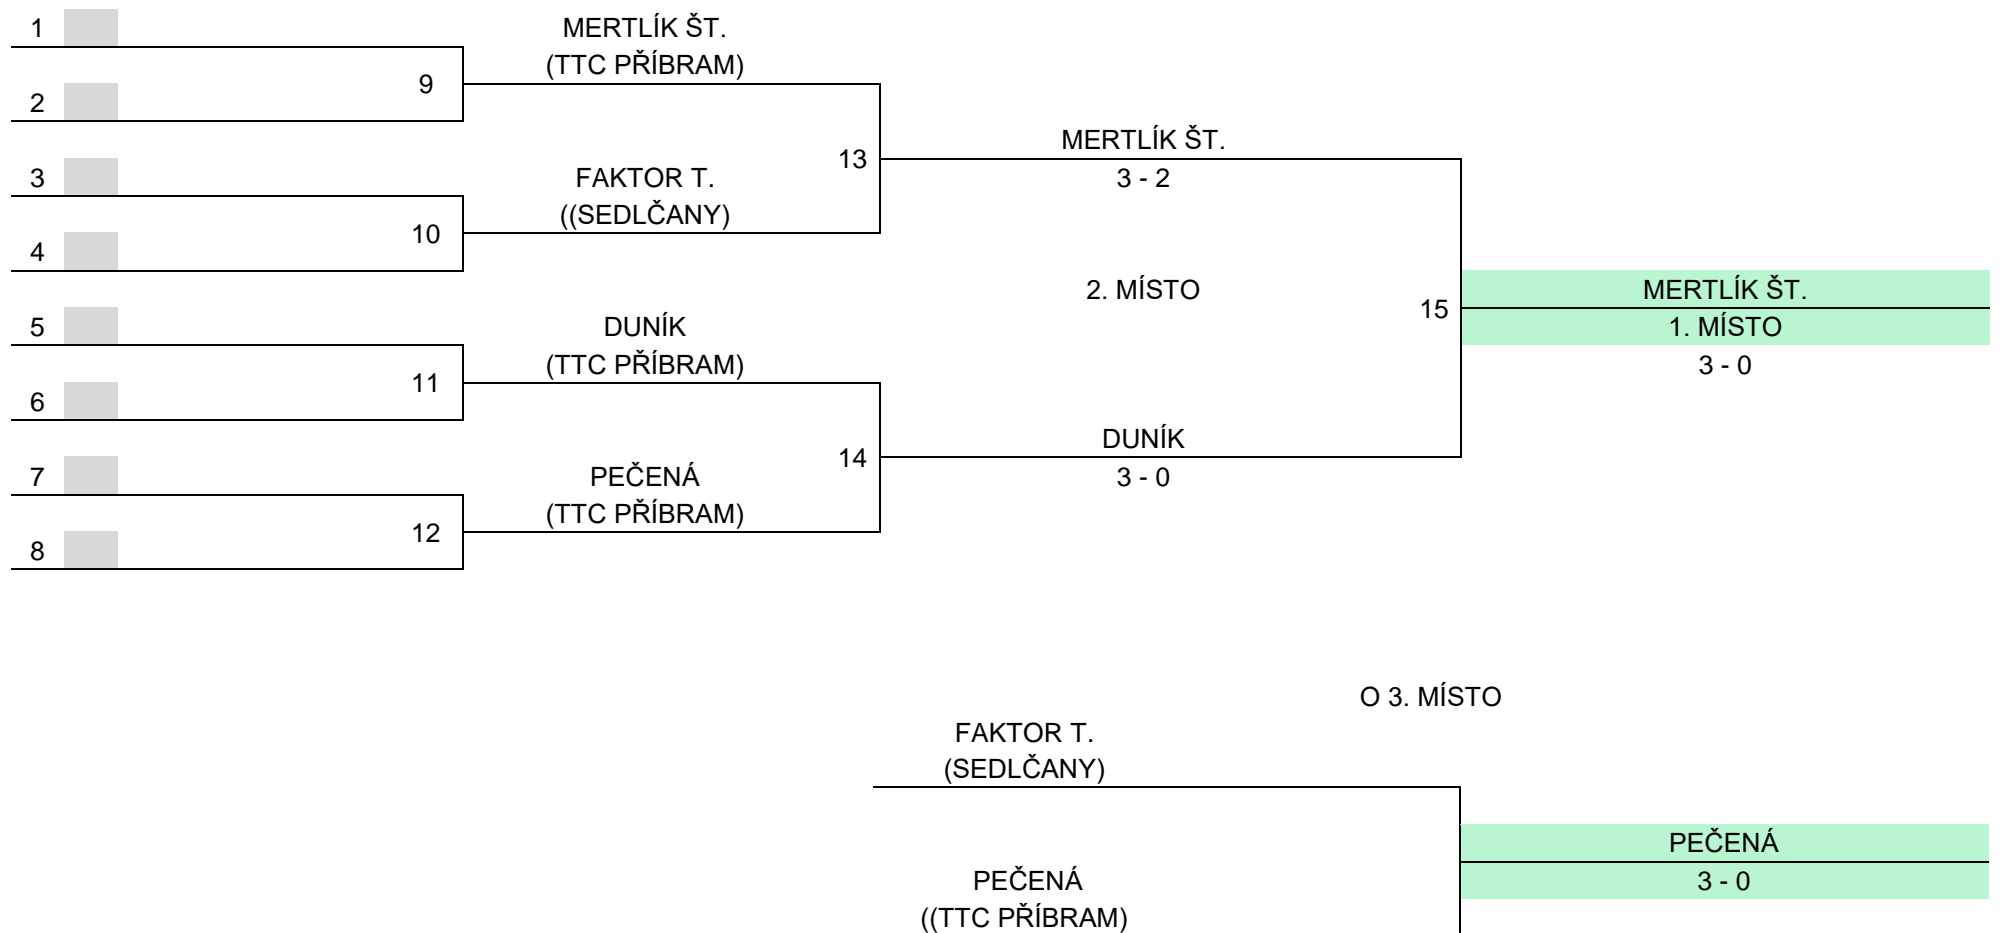

PŘEBORY MLÁDEŽE 2024

PŘÍBRAM 30. 11. 2024

U13¹⁴	STŘÍBRNÝ KR.	STŘÍBRNÝ Š.	BALOUN	LANGEROVÁ	VOSTAREK	VERKALTES	WEINDEN.	SCHOVANEC	BODY	SKORE	POŘADÍ
STŘÍBRNÝ KR. HRAŠTICE	2024	2 - 3	3 - 0	3 - 0	3 - 0	3 - 0	3 - 1	3 - 0	6	20 - 4	2.
STŘÍBRNÝ Š. HRAŠTICE	3 - 2	2024	3 - 0	3 - 0	3 - 0	3 - 0	3 - 0	3 - 0	7	21 - 2	1.
BALOUN S. PŘÍBRAM	0 - 3	0 - 3	2024	3 - 0	3 - 0	3 - 0	3 - 0	3 - 0	5	15 - 6	3.
LANGEROVÁ BŘEZNICE	0 - 3	0 - 3	0 - 3	2024	2 - 3	3 - 0	1 - 3	3 - 1	2	9 - 16	6.
VOSTAREK TTC PŘÍBRAM	0 - 3	0 - 3	0 - 3	3 - 2	2024	3 - 0	3 - 1	3 - 0	4	12 - 12	4.
VERKALTES CHRAŠTICE	0 - 3	0 - 3	0 - 3	0 - 3	0 - 3	2024	2 - 3	0 - 3	0	2 - 21	8.
WEINDENTHALER SEDLČANY	1 - 3	0 - 3	0 - 3	3 - 1	1 - 3	3 - 2	2024	3 - 0	3	11 - 15	5.
SCHOVANEC HRAŠTICE	0 - 3	0 - 3	0 - 3	1 - 3	0 - 3	3 - 0	0 - 3	2024	1	4 - 18	7.

PŘEBORY MLÁDEŽE 2024

PŘÍBRAM 30. 11. 2024

U15⁴	MERTLÍK	MÁŠA	PEČENÁ	BURDOVÁ	NOVÁK	HEJDÁNEK			BODY	SKORE	POŘADÍ
MERTLÍK ŠT. TTC PŘÍBRAM	2024	3 - 1	3 - 0	3 - 0	3 - 1	3 - 0			5	15 - 2	1.
MÁŠA TTC PŘÍBRAM	1 - 3	2024	1 - 3	0 - 3	3 - 0	3 - 0			2	8 - 9	4.
PEČENÁ TTC PŘÍBRAM	0 - 3	3 - 1	2024	3 - 0	0 - 3	3 - 0			3	9 - 7	2.
BURDOVÁ S. PŘÍBRAM	0 - 3	3 - 0	0 - 3	2024	3 - 1	3 - 0			3	9 - 7	3.
NOVÁK T. SEDLČANY	1 - 3	0 - 3	3 - 0	1 - 3	2024	3 - 0			2	8 - 9	5.
HEJDÁNEK TTC PŘÍBRAM	0 - 3	0 - 3	0 - 3	0 - 3	0 - 3	2024			0	0 - 18	6.
							2024				
								2024			

FINÁLE „A“ – KATEGORIE U15

FINÁLE "B" – KATEGORIE U15

PŘEBORY MLÁDEŽE 2024

PŘÍBRAM 30. 11. 2024

U17 ^{GG}	TIEFENBACH	HEJDUK	HOŠKOVÁ						BODY	SKORE	POŘADÍ
TIEFENBACH TTC PŘÍBRAM	2024	1 - 3	3 - 0						1	4 - 3	2.
HEJDUK SEDLČANY	3 - 1	2024	3 - 0						2	6 - 1	1.
HOŠKOVÁ TTC PŘÍBRAM	0 - 3	0 - 3	2024						0	0 - 6	3.
				2024							
					2024						
						2024					
							2024				
								2024			