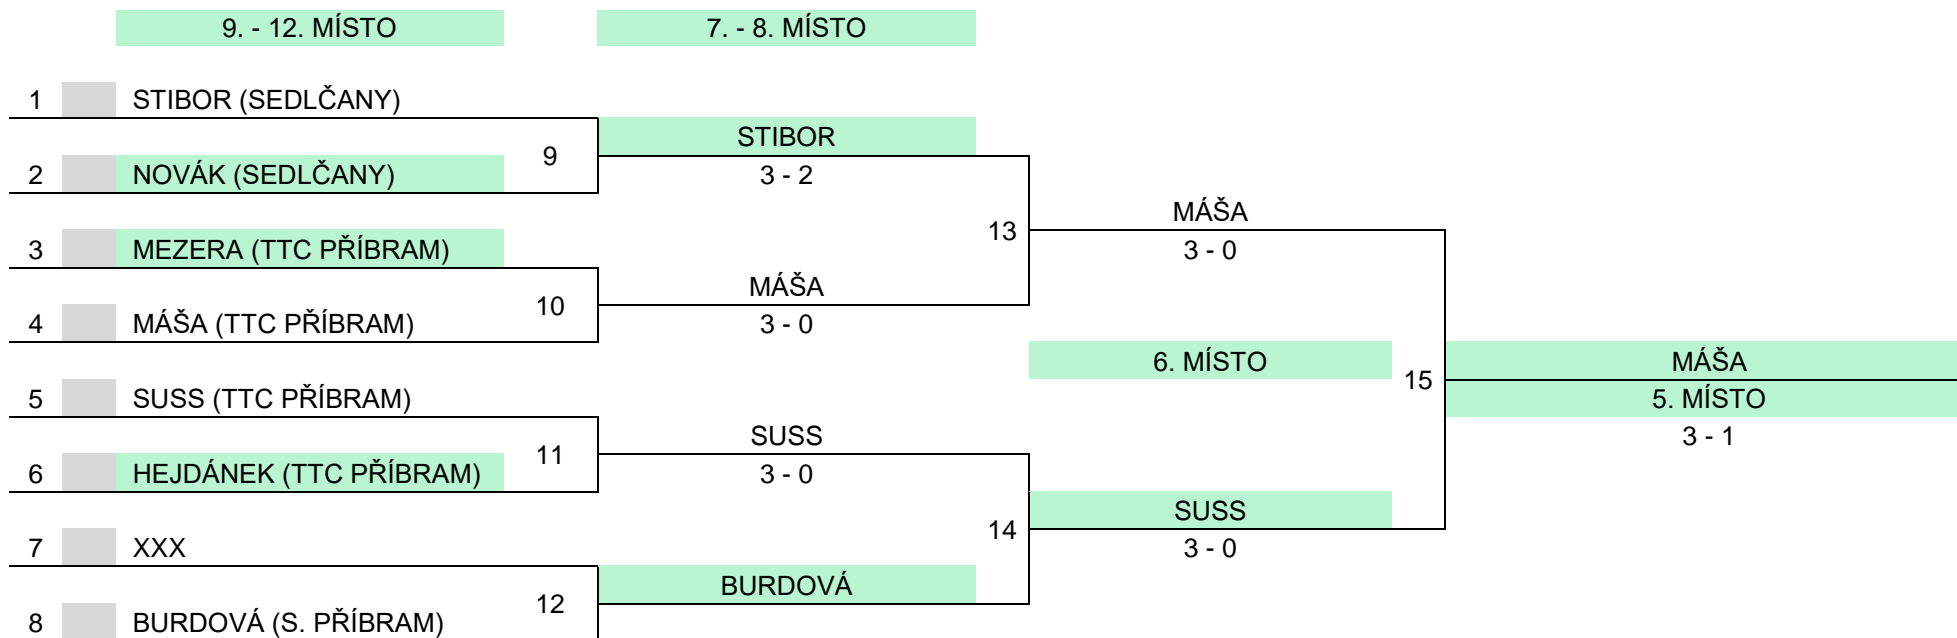

PŘEBORY MLÁDEŽE 2024

PŘÍBRAM 30. 11. 2024

U13¹⁴	STŘÍBRNÝ KR.	STŘÍBRNÝ Š.	BALOUN	LANGEROVÁ	VOSTAREK	VERKALTES	WEINDEN.	SCHOVANEC	BODY	SKORE	POŘADÍ
STŘÍBRNÝ KR. HRAŠTICE	2024	2 - 3	3 - 0	3 - 0	3 - 0	3 - 0	3 - 1	3 - 0	6	20 - 4	2.
STŘÍBRNÝ Š. HRAŠTICE	3 - 2	2024	3 - 0	3 - 0	3 - 0	3 - 0	3 - 0	3 - 0	7	21 - 2	1.
BALOUN S. PŘÍBRAM	0 - 3	0 - 3	2024	3 - 0	3 - 0	3 - 0	3 - 0	3 - 0	5	15 - 6	3.
LANGEROVÁ BŘEZNICE	0 - 3	0 - 3	0 - 3	2024	2 - 3	3 - 0	1 - 3	3 - 1	2	9 - 16	6.
VOSTAREK TTC PŘÍBRAM	0 - 3	0 - 3	0 - 3	3 - 2	2024	3 - 0	3 - 1	3 - 0	4	12 - 12	4.
VERKALTES CHRAŠTICE	0 - 3	0 - 3	0 - 3	0 - 3	0 - 3	2024	2 - 3	0 - 3	0	2 - 21	8.
WEINDENTHALER SEDLČANY	1 - 3	0 - 3	0 - 3	3 - 1	1 - 3	3 - 2	2024	3 - 0	3	11 - 15	5.
SCHOVANEC HRAŠTICE	0 - 3	0 - 3	0 - 3	1 - 3	0 - 3	3 - 0	0 - 3	2024	1	4 - 18	7.

PŘEBORY MLÁDEŽE 2024

PŘÍBRAM 30. 11. 2024

U15 ¹⁴	DUNÍK	FAKTOR	STIBOR	SUSS	MEZERA				BODY	SKORE	POŘADÍ
DUNÍK TTC PŘÍBRAM	2024	3 - 1	3 - 0	3 - 0	3 - 0				4	12 - 1	1.
FAKTOR T. SEDLČANY	1 - 3	2024	3 - 1	3 - 0	3 - 0				3	10 - 4	2.
STIBOR T. SEDLČANY	0 - 3	1 - 3	2024	3 - 1	3 - 0				2	7 - 7	3.
SUSS TTC PŘÍBRAM	0 - 3	0 - 3	1 - 3	2024	3 - 1				1	4 - 10	4.
MEZERA TTC PŘÍBRAM	0 - 3	0 - 3	0 - 3	1 - 3	2024				0	1 - 12	5.
						2024					
							2024				
								2024			

FINÁLE „A“ – KATEGORIE U15

FINÁLE "B" – KATEGORIE U15

PŘEBORY MLÁDEŽE 2024

PŘÍBRAM 30. 11. 2024

U17 ^{GG}	TIEFENBACH	HEJDUK	HOŠKOVÁ						BODY	SKORE	POŘADÍ
TIEFENBACH TTC PŘÍBRAM	2024	1 - 3	3 - 0						1	4 - 3	2.
HEJDUK SEDLČANY	3 - 1	2024	3 - 0						2	6 - 1	1.
HOŠKOVÁ TTC PŘÍBRAM	0 - 3	0 - 3	2024						0	0 - 6	3.
				2024							
					2024						
						2024					
							2024				
								2024			