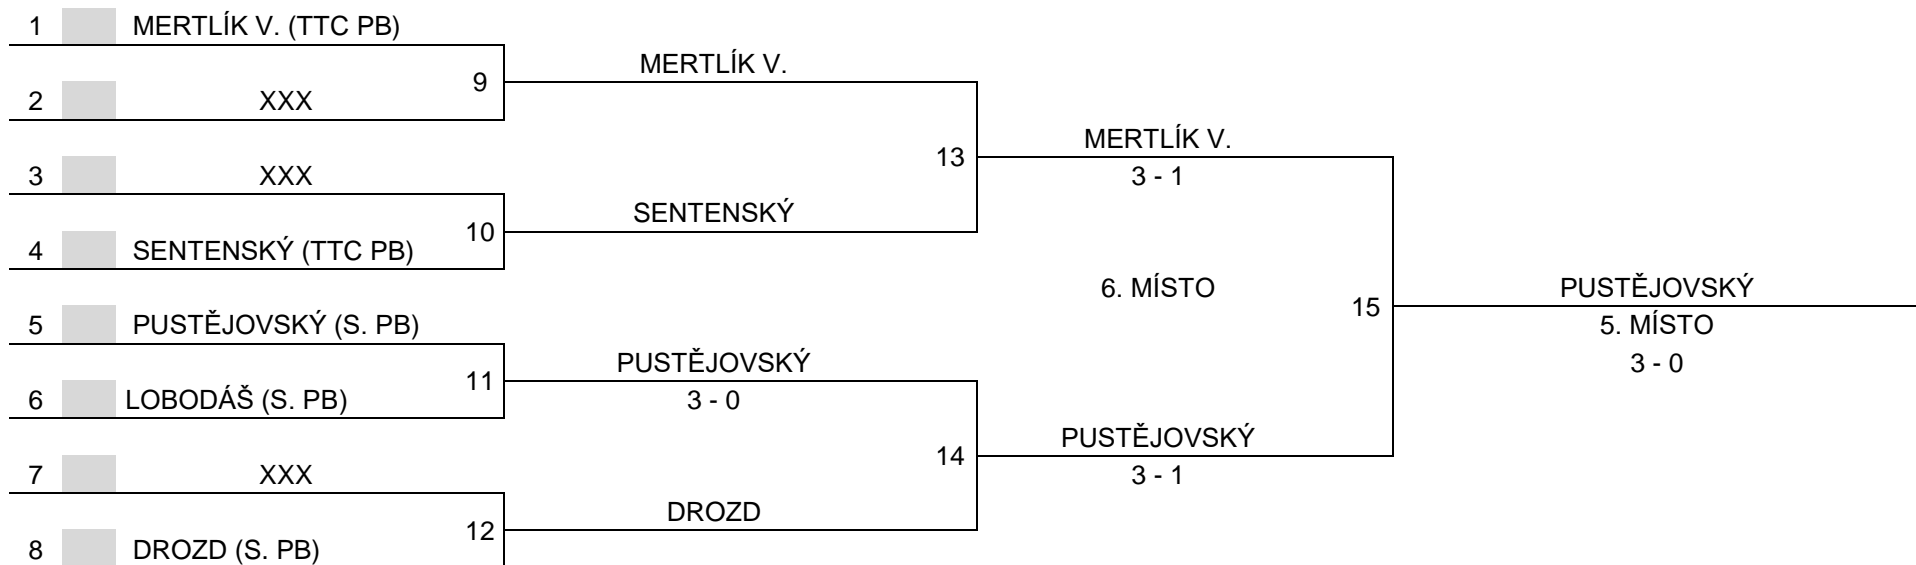

**REGIONÁLNÍ BODOVACÍ TURNAJE
PŘÍBRAM 16. 1. 2022**

| NEJMLADŠÍ | | MLADŠÍ | | | STARŠÍ | | DOROST | |
|-----------------------------|-----------------|--------------|--------------|--------------|--------------|----------------|---------------|-----------|
| JMÉNO | SILAVECKÁ J. | LOBODÁŠ | SENTENSKÝ | DROZD | ZEMAN L. | SKÓRE | BODY | POŘADÍ |
| SILAVECKÁ J. TTC PŘÍBRAM | 3.RBT | 3 - 0 | 3 - 1 | 3 - 0 | 3 - 0 | 6 - 0 | 2 | 1. |
| LOBODÁŠ S. PŘÍBRAM | 0 - 3 | 3.RBT | 2 - 3 | 1 - 3 | 0 - 3 | 3 - 12 | 0 | 5. |
| SENTENSKÝ TTC PŘÍBRAM | 1 - 3 | 3 - 2 | 3.RBT | 1 - 3 | 0 - 3 | 5 - 11 | 1 | 4. |
| DROZD S. PŘÍBRAM | 0 - 3 | 3 - 1 | 3 - 1 | 3.RBT | 1 - 3 | 7 - 8 | 2 | 3. |
| ZEMAN L. TTC PŘÍBRAM | 0 - 3 | 3 - 0 | 3 - 0 | 3 - 1 | 3.RBT | 3 | 3 | 2. |
| POŘADÍ UTKÁNÍ: | 1. KOLO | 1 - 4 | 2 - 3 | | | 2. KOLO | 4 - 3 | 1 - 2 |
| | 3. KOLO | 2 - 4 | 3 - 1 | | | | | |

**REGIONÁLNÍ BODOVACÍ TURNAJE
PŘÍBRAM 16. 1. 2022**

| NEJMLADŠÍ | | MLADŠÍ | | STARŠÍ | | DOROST | |
|-----------------------------|-----------------|--------------|---------------|--------------|----------------|---------------|-----------|
| JMÉNO | SILAVECKÁ E. | THOMAS | MERTLÍK V. | PUSTĚJOVSKÝ | SKÓRE | BODY | POŘADÍ |
| SILAVECKÁ E. TTC PŘÍBRAM | 2.RBT | 3 - 0 | 3 - 0 | 3 - 0 | 9 - 0 | 3 | 1. |
| THOMAS TTC PŘÍBRAM | 0 - 3 | 2.RBT | 3 - 0 | 3 - 0 | 6 - 3 | 2 | 2. |
| MERTLÍK V. TTC PŘÍBRAM | 0 - 3 | 0 - 3 | 2.RBT | 3 - 0 | 3 - 6 | 1 | 3. |
| PUSTĚJOVSKÝ S. PŘÍBRAM | 0 - 3 | 0 - 3 | 0 - 3 | 2.RBT | 0 - 9 | 0 | 4. |
| POŘADÍ UTKÁNÍ: | 1. KOLO | 1 - 4 | 2 - 3 | | 2. KOLO | 4 - 3 | 1 - 2 |
| | 3. KOLO | 2 - 4 | 3 - 1 | | | | |

FINÁLE „A“ – KOLO VÍTĚZŮ

FINÁLE „A“ – KOLO PORAŽENÝCH
(o konečné umístění na 3. - 8. místě)

FINÁLE „B“ – KOLO VÍTĚZŮ

FINÁLE „B“ – KOLO PORAŽENÝCH
(o konečné umístění na 7. - 9. místě)