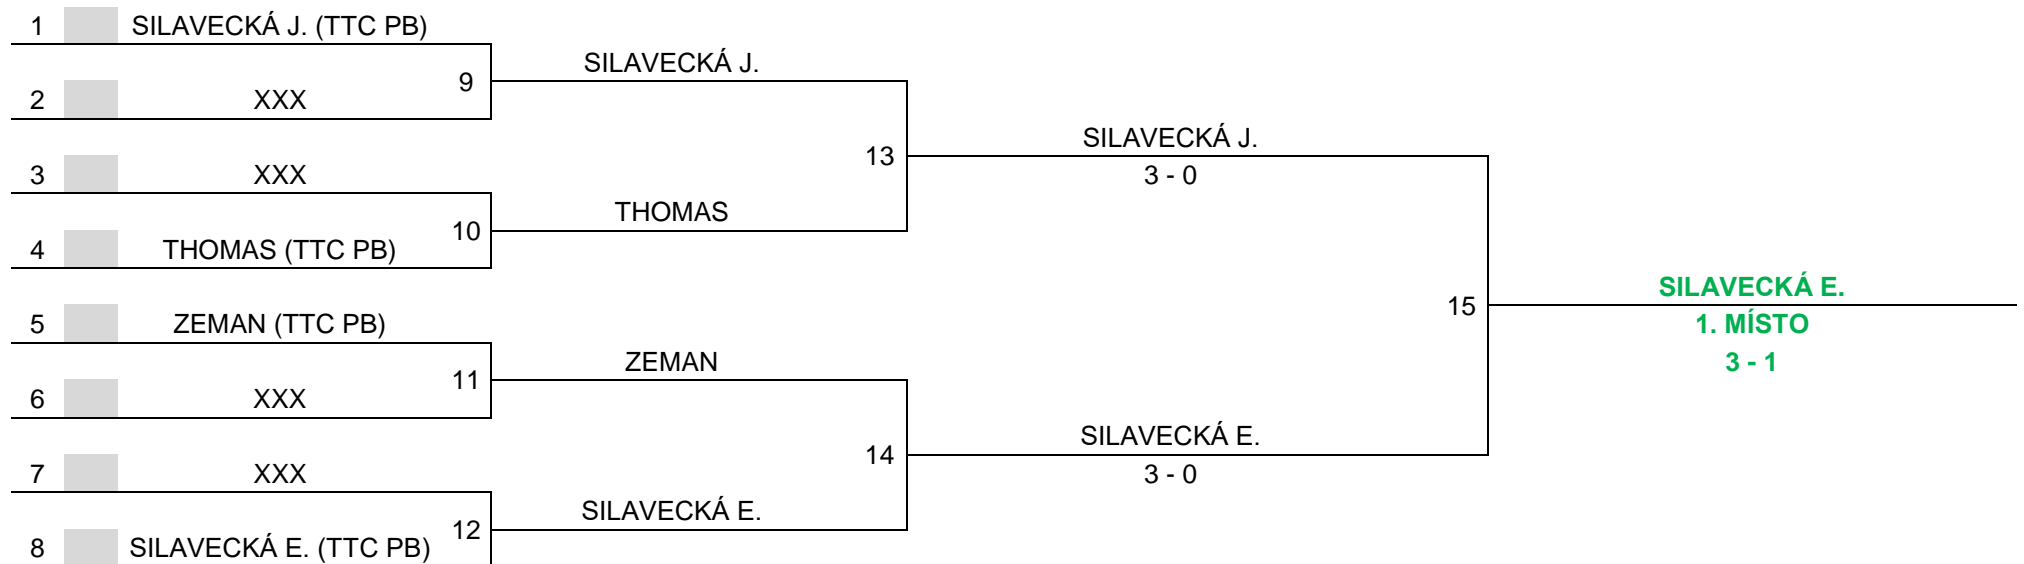

**REGIONÁLNÍ BODOVACÍ TURNAJE
PŘÍBRAM 16. 1. 2022**

| NEJMLADŠÍ | | MLADŠÍ | | | STARŠÍ | | DOROST | |
|-----------------------------|-----------------|--------------|--------------|--------------|--------------|----------------|---------------|-----------|
| JMÉNO | SILAVECKÁ J. | LOBODÁŠ | SENTENSKÝ | DROZD | ZEMAN L. | SKÓRE | BODY | POŘADÍ |
| SILAVECKÁ J. TTC PŘÍBRAM | 3.RBT | 3 - 0 | 3 - 1 | 3 - 0 | 3 - 0 | 6 - 0 | 2 | 1. |
| LOBODÁŠ S. PŘÍBRAM | 0 - 3 | 3.RBT | 2 - 3 | 1 - 3 | 0 - 3 | 3 - 12 | 0 | 5. |
| SENTENSKÝ TTC PŘÍBRAM | 1 - 3 | 3 - 2 | 3.RBT | 1 - 3 | 0 - 3 | 5 - 11 | 1 | 4. |
| DROZD S. PŘÍBRAM | 0 - 3 | 3 - 1 | 3 - 1 | 3.RBT | 1 - 3 | 7 - 8 | 2 | 3. |
| ZEMAN L. TTC PŘÍBRAM | 0 - 3 | 3 - 0 | 3 - 0 | 3 - 1 | 3.RBT | 3 | 3 | 2. |
| POŘADÍ UTKÁNÍ: | 1. KOLO | 1 - 4 | 2 - 3 | | | 2. KOLO | 4 - 3 | 1 - 2 |
| | 3. KOLO | 2 - 4 | 3 - 1 | | | | | |

**REGIONÁLNÍ BODOVACÍ TURNAJE
PŘÍBRAM 16. 1. 2022**

| NEJMLADŠÍ | | MLADŠÍ | | STARŠÍ | | DOROST | |
|-----------------------------|-----------------|--------------|---------------|--------------|----------------|---------------|-----------|
| JMÉNO | SILAVECKÁ E. | THOMAS | MERTLÍK V. | PUSTĚJOVSKÝ | SKÓRE | BODY | POŘADÍ |
| SILAVECKÁ E. TTC PŘÍBRAM | 2.RBT | 3 - 0 | 3 - 0 | 3 - 0 | 9 - 0 | 3 | 1. |
| THOMAS TTC PŘÍBRAM | 0 - 3 | 2.RBT | 3 - 0 | 3 - 0 | 6 - 3 | 2 | 2. |
| MERTLÍK V. TTC PŘÍBRAM | 0 - 3 | 0 - 3 | 2.RBT | 3 - 0 | 3 - 6 | 1 | 3. |
| PUSTĚJOVSKÝ S. PŘÍBRAM | 0 - 3 | 0 - 3 | 0 - 3 | 2.RBT | 0 - 9 | 0 | 4. |
| POŘADÍ UTKÁNÍ: | 1. KOLO | 1 - 4 | 2 - 3 | | 2. KOLO | 4 - 3 | 1 - 2 |
| | 3. KOLO | 2 - 4 | 3 - 1 | | | | |

FINÁLE „A“ – KOLO VÍTĚZŮ

FINÁLE „A“ – KOLO PORAŽENÝCH
(o konečné umístění na 3. - 8. místě)

FINÁLE „B“ – KOLO VÍTĚZŮ

FINÁLE „B“ – KOLO PORAŽENÝCH
(o konečné umístění na 7. - 9. místě)